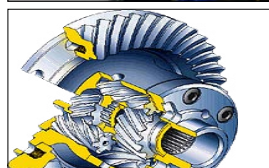

15.34090.00
Handbetätigte Zusatzbremse
Zusatzbremse mit zwei Bremszangen auf
der Vorderachse als Ergänzung der Fuss-
Integral-Bremsanlage

15.26090.00
Differenzial-Sperre
automatische Sperre
optimiert die Traktion bei losem Untergrund
und bei sportlichen Einsätzen