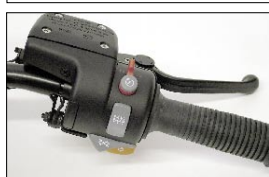

15.71013.10
Spezial-Auspuffanlage SR
mehr Leistung und besserer Sound

15.71011.00
Griffheizung BMW