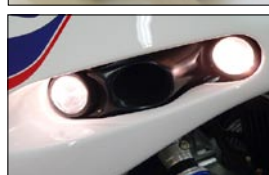

15.71040.00
Zusatz-Oelkühler
sorgt für tiefere Oeltemperatur

15.71041.00
Oeltemperatur-Anzeige-Kit
ermöglicht das Ablesen der Oeltemperatur
am Armaturenbrett

15.71050.00
Sinter-Kupplungsscheibe
für den sportlichen Einsatz